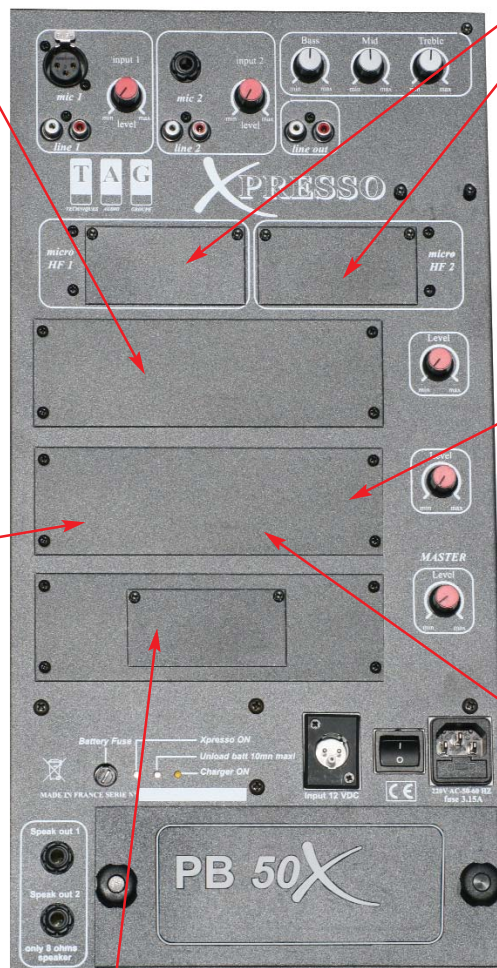

Eingänge	2 MIC/Line Eingänge mit Lautstärkeregelung: 2 RCA Line Eingänge 1 symm. Mikrofoneingang 6.35 Klinke 1 symm. Mikrofoneingang + Phantomspeisung, 3-pol XLR Buchse Anschluss für externe 12 Volt Versorgung
Ausgänge	Laustärkeregelung (Master) erlaubt es Xpresso wie ein Mischpult zu arbeiten. Line Ausgang RCA (post fader) Lautsprecherausgang 6.3 Klinke
Mehr Information	Tragegriff 35 mm Statifflansch Dimensionen: 52 x 32,5 x 31,5 cm Gewicht: 18 kg Schwarzes hochwertiges Holzgehäuse

Option Digital-Player - Artikelbez.: EM010PR

- ✓ MP3 kompatibel
- ✓ Schacht für MMC SD Karte
- ✓ USB Anschluss (USB & SD nicht enthalten)
- ✓ Pitchfunktion + Lautstärkereglern
- ✓ Fernbedienung

Option Digital-Rekorder - Artikelbez.: EM020R

Option Drahtlosempfänger - Steckmodul

- ✓ 1 oder 2 Drahtlosempfänger
- ✓ 16 Frequenzen
- ✓ Lautstärkereglern

Option Talk Over für Empfänger1, CD

1 Schacht für Kassettenrekorder

Option K7-EX-ED950

- ✓ Tape counter index (Bandzählwerk)
- ✓ Pitchfunktion
- ✓ Auto reverse

1 Schacht für zusätzlichen Verstärker

Option PU-20

- ✓ Option zusätzlicher Verstärker 70W
- ✓ Line Eingang
- ✓ Line Ausgang
- ✓ Lautsprecherausgang
- ✓ Lautstärkereglern
- ✓ Ein/Ausschalter

1 Schacht für Funksender